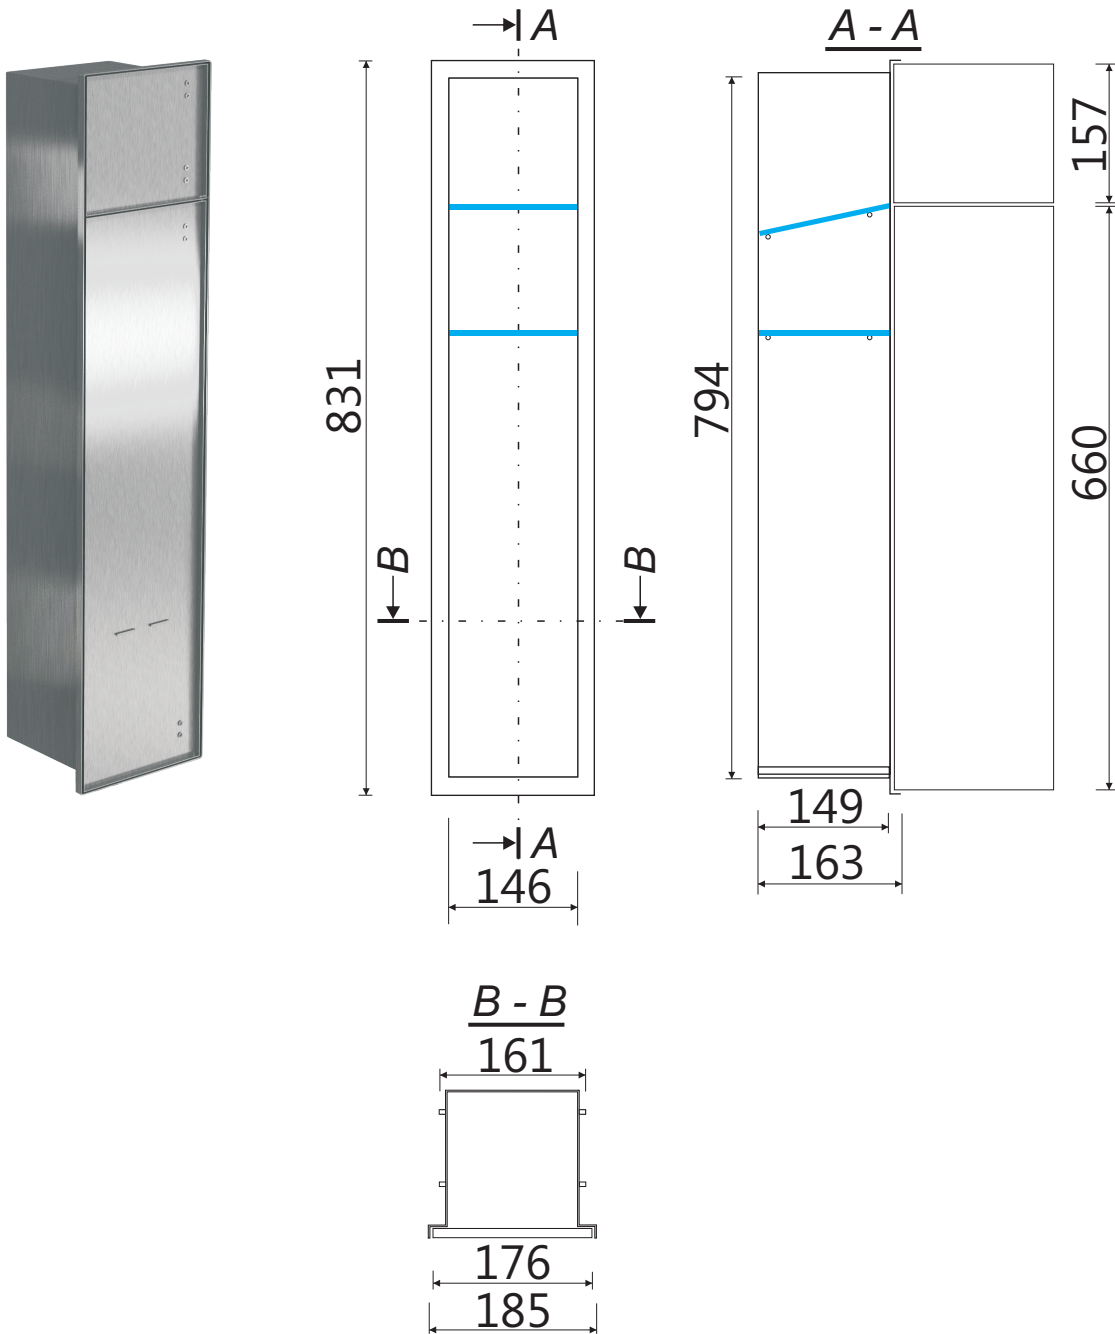

Einbaucontainer

93 142 78 Links

1 Papierrollenfach + 1 Leerfach, Anschlag links
 WC Wandcontainer, 2 befließbare Türen